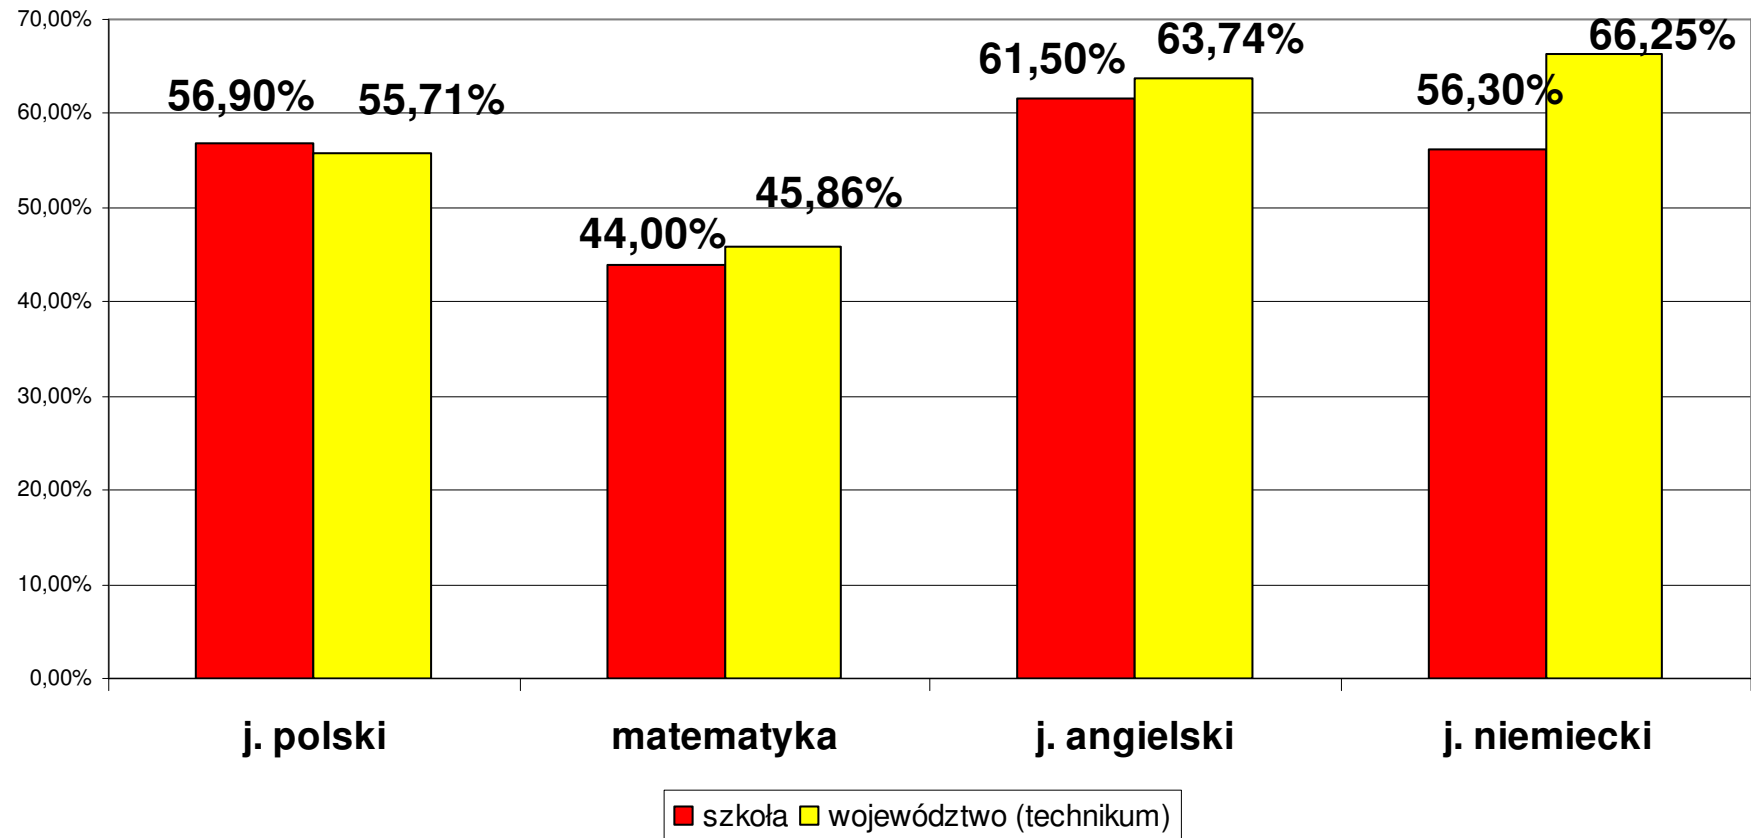

część pisemna

Liczba osób wybierających przedmioty obowiązkowe

Liczba osób wybierających przedmioty dodatkowe

Procent zdawalności egzaminów pisemnych z przedmiotów obowiązkowych

Średnie wyniki egzaminów pisemnych z przedmiotów obowiązkowych

Informacja o egzaminach w sesji poprawkowej 2016

Przedmiot	Zgłoszeni	Obecni	Zdało
j. polski			
j. niemiecki			
matematyka	12	9	2
j. angielski	1	0	0

zdawalność egzaminu maturalnego w części pisemnej w szkole