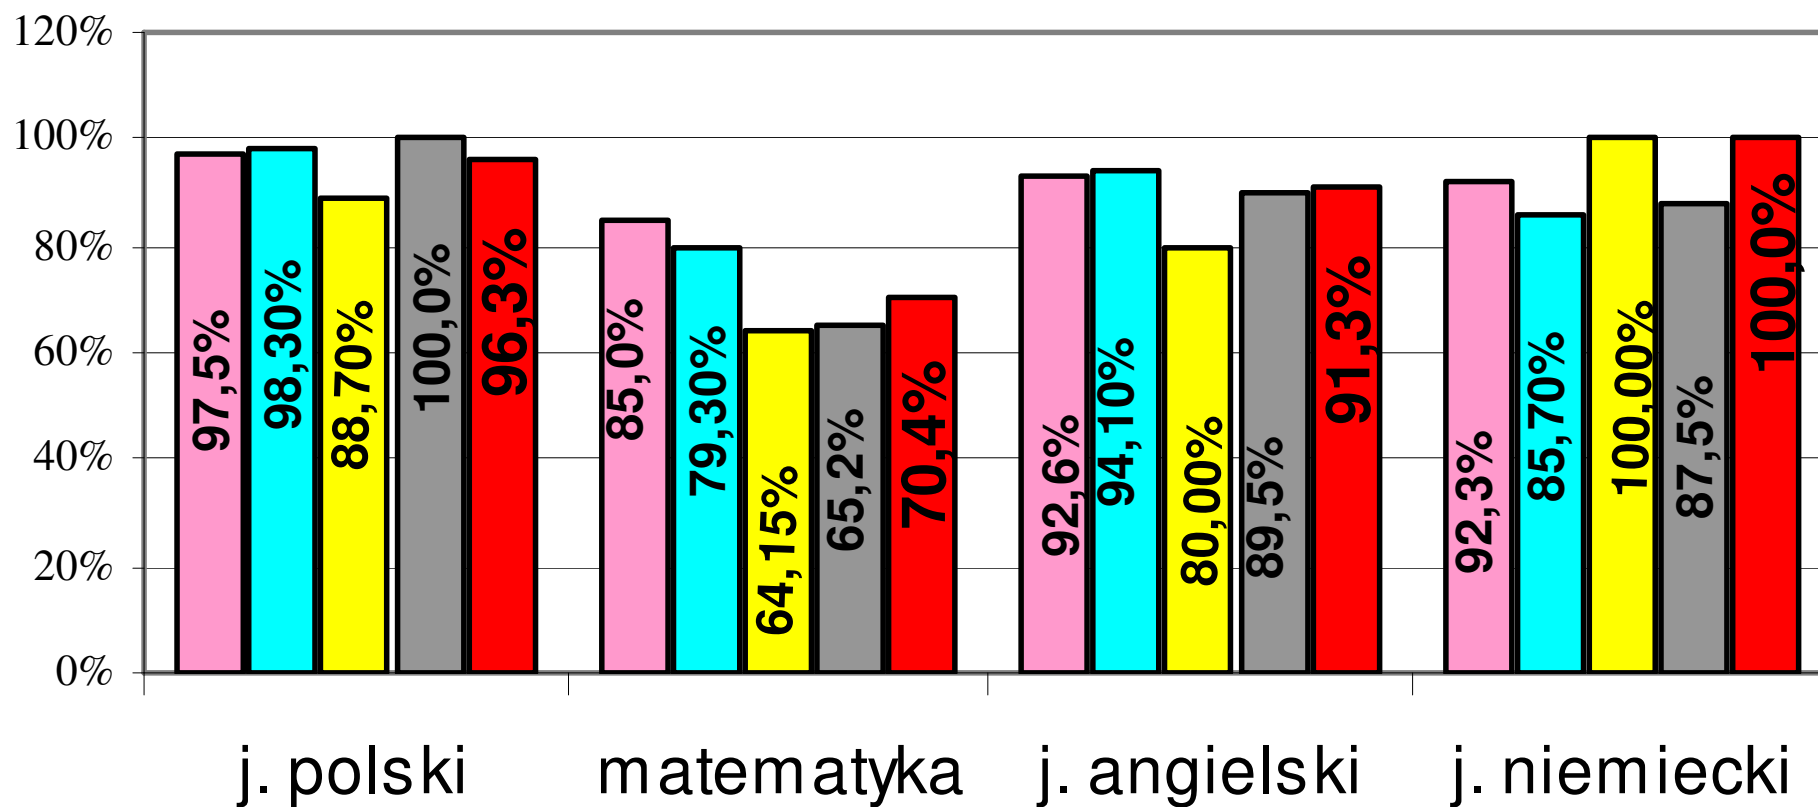

część pisemna

Liczba osób wybierających przedmioty obowiązkowe

Liczba osób wybierających przedmioty dodatkowe

Procent zdawalności egzaminów pisemnych z przedmiotów obowiązkowych

Średnie wyniki egzaminów pisemnych z przedmiotów obowiązkowych

Informacja o egzaminach w sesji poprawkowej 2016

Przedmiot	Zgłoszeni	Obecni	Zdało
j. polski			
j. niemiecki			
matematyka	12	9	2
j. angielski	1	0	0

zdawalność egzaminu maturalnego w części pisemnej w szkole

2012 2013 2014 2015 2016

Średnie wyniki uzyskane z przedmiotów dodatkowych