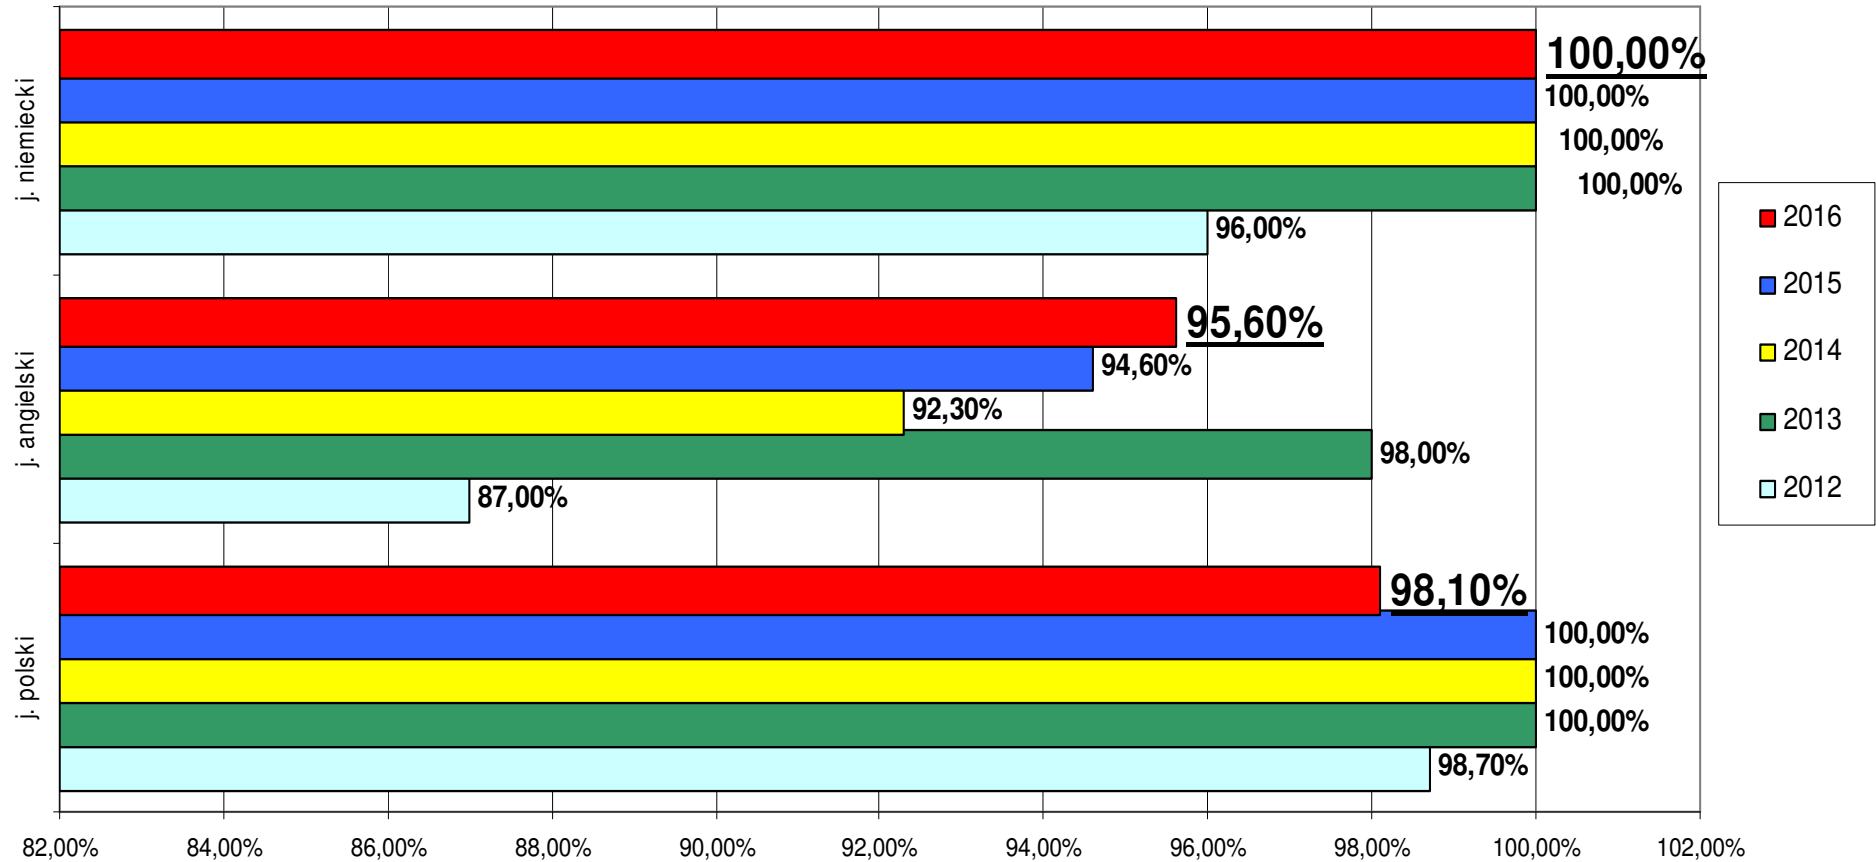

Egzamin maturalny

2016

**zdawalność egzaminu maturalnego w 2016 r.(maj)
(wszystkie szkoły)**

Zdawalność egzaminu maturalnego w 2016 r (technikum w maju)

Zdawalność egzaminu maturalnego w 2016 r po poprawkach

zdawalność egzaminu maturalnego w szkole po poprawkach

część ustna

Zdawalność egzaminu ustnego w szkole

popularność wyboru języków obcych nowożytnych

Procent zdawalności egzaminów ustnych

Średnie wyniki uzyskane na egzaminach ustnych

część pisemna

Liczba osób wybierających przedmioty obowiązkowe

Liczba osób wybierających przedmioty dodatkowe

Procent zdawalności egzaminów pisemnych z przedmiotów obowiązkowych

Średnie wyniki egzaminów pisemnych z przedmiotów obowiązkowych

2012 2013 2014 2015 2016

Średnie wyniki uzyskane z przedmiotów dodatkowych